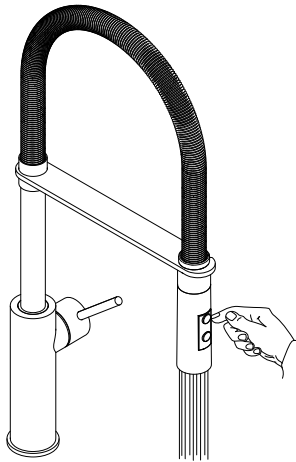

40 MAX

Ø 33,5 MIN
Ø 37 MAX

Funzionamento
Working

179

179
180
980
285
280

285

M

Manutenzione Service