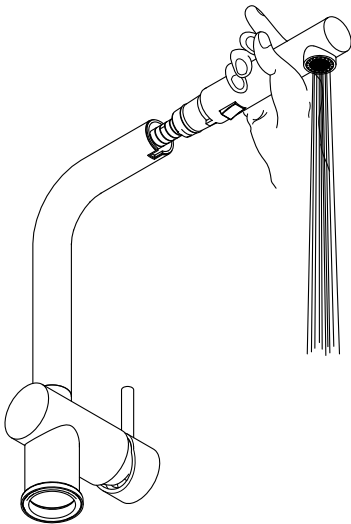

40 MAX

Ø 33,5 MIN
Ø 37 MAX

Funzionamento
Working

179

179
180
980
285
280

285

M

Manutenzione Service