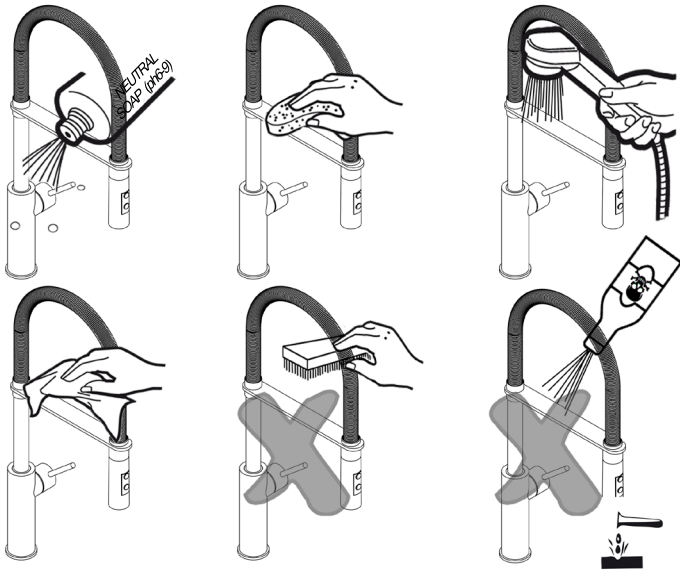

40 MAX

Ø 33,5 MIN
Ø 37 MAX

Funzionamento
Working

179

179
180
980
285
280

285

M

Manutenzione Service