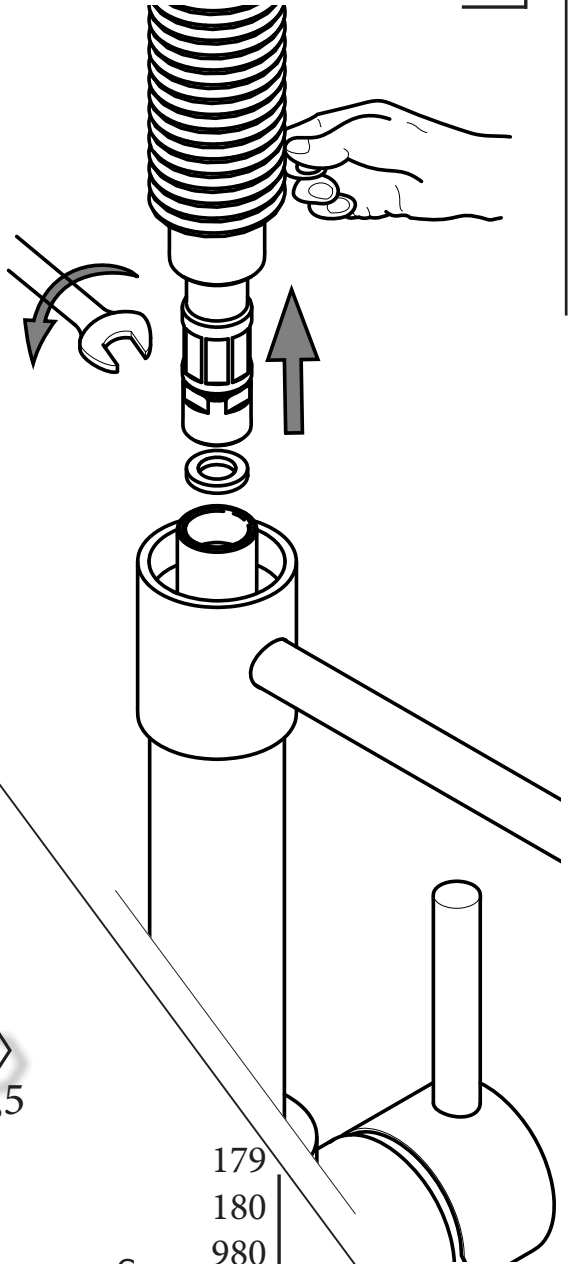

40 MAX

Ø 33,5 MIN
Ø 37 MAX

Funzionamento
Working

179

179
180
980
285
280

285

M

Manutenzione Service

S

Sostituzione Cartuccia How to replace Cartridge

179

180

980

280

C

CH13