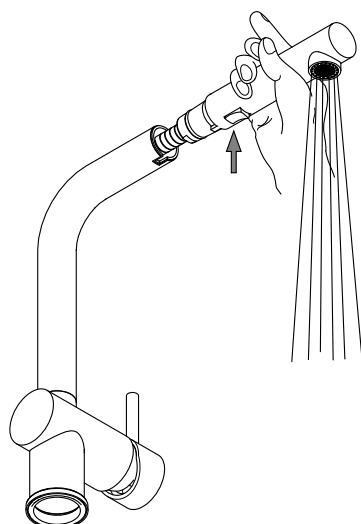

40 MAX

Ø 33,5 MIN
Ø 37 MAX

Funzionamento
Working

179

179
180
980
285
280

285

M

Manutenzione Service