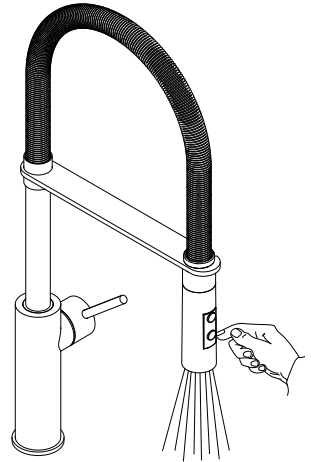

40 MAX

Ø 33,5 MIN
Ø 37 MAX

Funzionamento
Working

179

179
180
980
285
280

285

M

Manutenzione Service