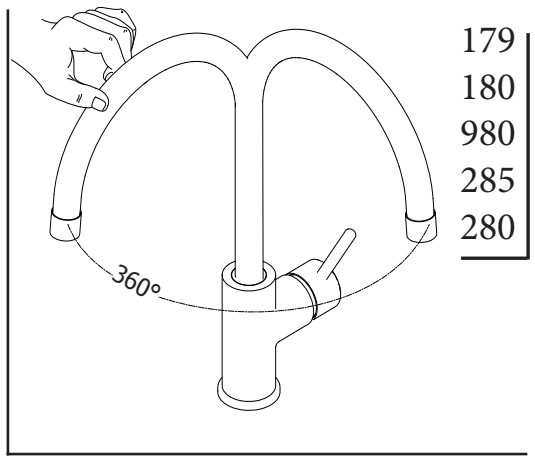

b

b

a

CALDO
HOT

FREDDO
COLD

285

C

280
179
180
980

40 MAX

Ø 33,5 MIN
Ø 37 MAX

Funzionamento
Working

179

179
180
980
285
280

285

M

Manutenzione Service