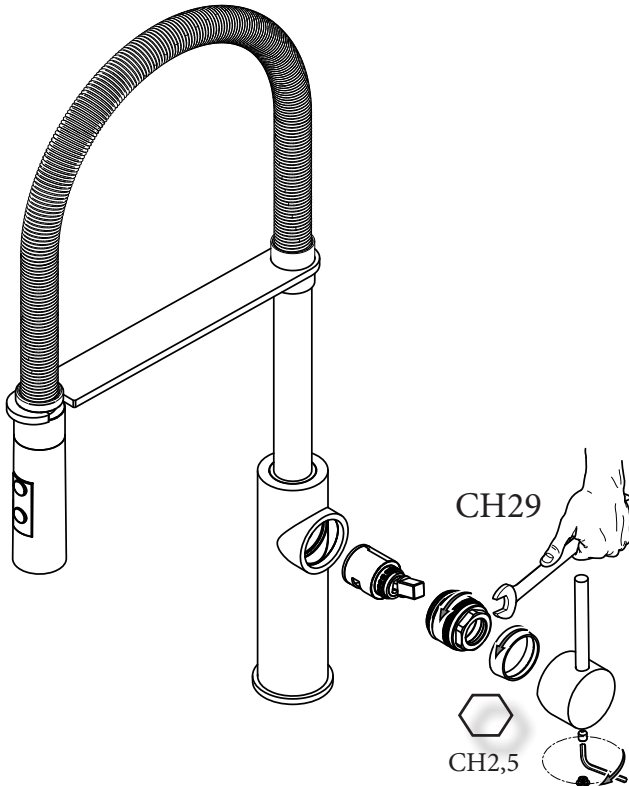

S

Sostituzione Cartuccia How to replace Cartridge